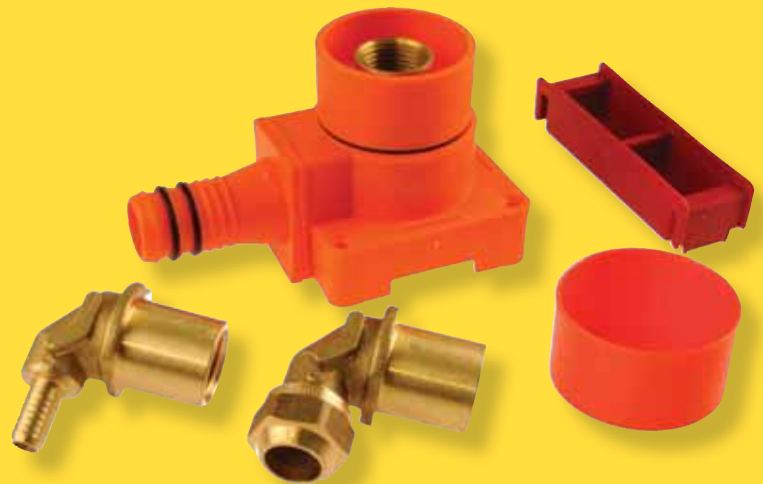

HANAKULMARASIA PIHTILIITTIMELLÄ

12 mm	2014096
15 mm	2014098

HANAKULMARASIAN AVAIN

Rasia-avain	2014099
-------------	---------

PURISTUSRENGAS Upolet ja PEX-PUTKILLE 7310

12 mm	2049632
15 mm	2049634
18 mm	2049636